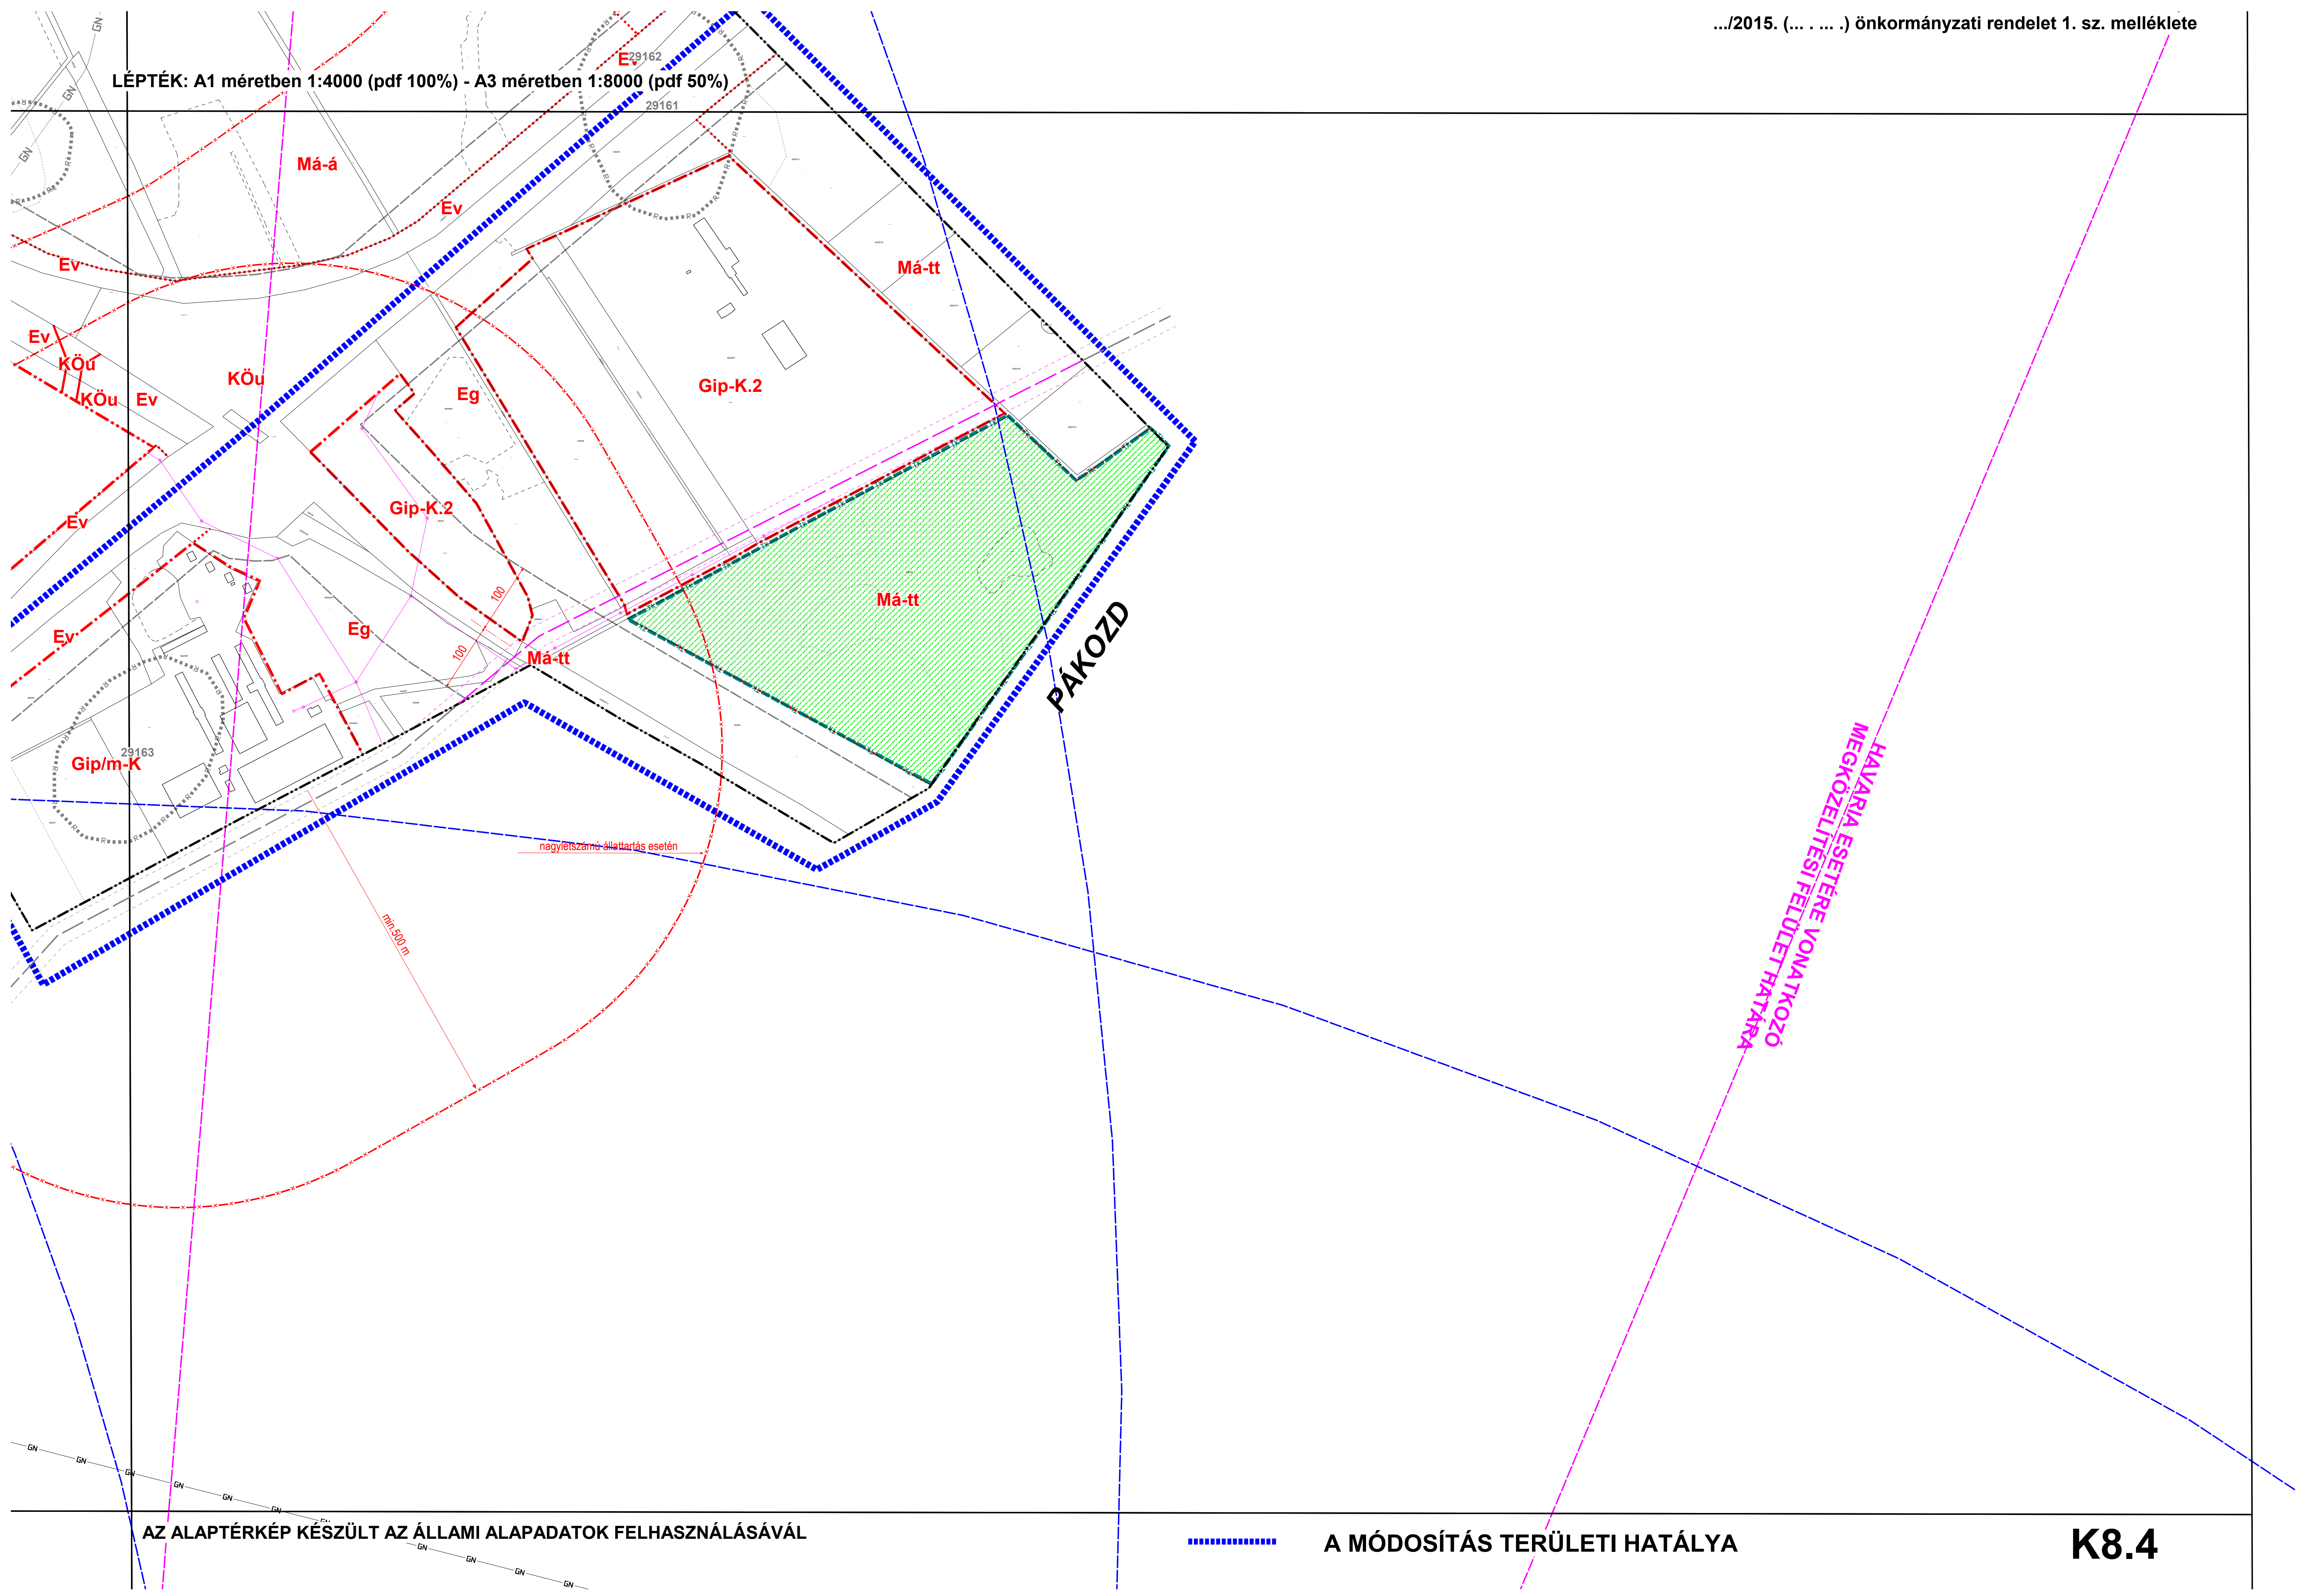

LÉPTÉK: A1 méretben 1:4000 (pdf 100%) - A3 méretben 1:8000 (pdf 50%)

AZ ALAPTÉRKÉP KÉSZÜLT AZ ÁLLAMI ALAPADATOK FELHASZNÁLÁSÁVAL

 A MÓDOSÍTÁS TERÜLETI HATÁLYA

K8.4